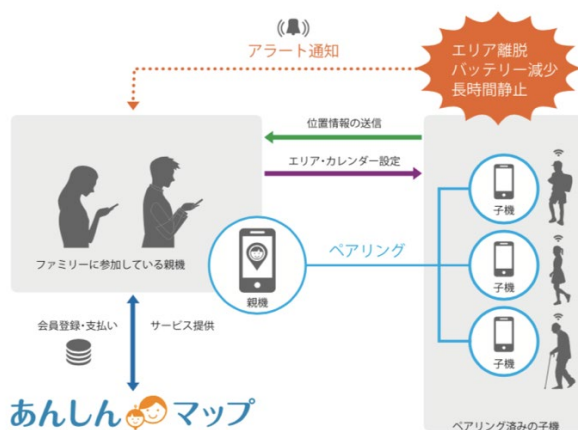

本アプリは見守る側のスマホと見守られる側の端末に 2 種類のアプリをインストールし、ペアリングして使用します。見守られる側のアプリをインストールした端末が GPS 情報を親機に発信することで、ペアリングされた親機は子機の現在位置を把握することができます。この他に、エリアを離脱したらアラートが飛ぶ機能や、バッテリー残量をお知らせする機能などがあります。

<利用イメージ>

本サービスでは今後、IoT 分野で注目されている LPWA デバイスの供給に向けて、電子機器メーカーとのアライアンスも進めております。最新の技術を導入したサービスとして一人でも多くのお客様に安全と安心を提供し、豊かな社会作りに貢献するサービスを目指して福祉施設や屋外商業施設を持つ法人や自治体向けに展開していく予定です。

## ■アプリの機能

- 1.子機がどこにいるのかリアルタイムで何度でも確認できます。
- 2.設定したエリアを出たら通知を受け取れる「フェンス」機能があります。
- 3.フェンスはカレンダーと連動して設定できます。
- 4.ひとつのアカウントで兄弟や姉妹も同時にみまもることができます。
- 5.みまもる側も複数人に対応しているから家族で見守ることができます。
- 6.静止通知や過去の移動ルート確認など他にも便利な機能があります。